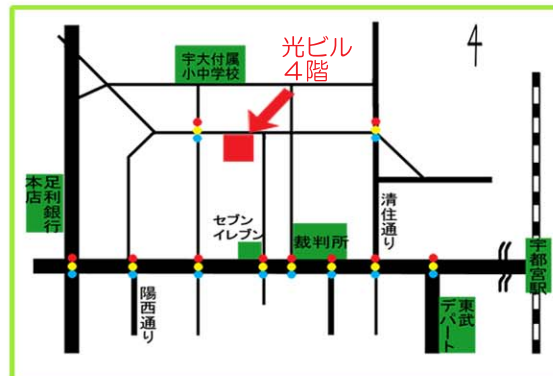

事業の概要

- 森林等の造成・維持管理技術に関する調査研究・指導及び維持管理事業
- 樹木（街路樹・都市公園樹・巨木・名木・庭木等）の診断・治療・造成・管理に関する調査・研究・指導事業
- 街路樹・公園・庭園の管理受託事業
- 自然観察会や講演会などによる環境緑化教育や緑化促進事業
- 樹木育成材のグリーンパイプ、木材チップを活用した臭気除去装置、樹幹空洞調査装置、屋上緑化技術等の普及

特定非営利活動法人 (NPO法人)
日本樹木育成研究会

〒320-0036 栃木県宇都宮市小幡 2-4-5